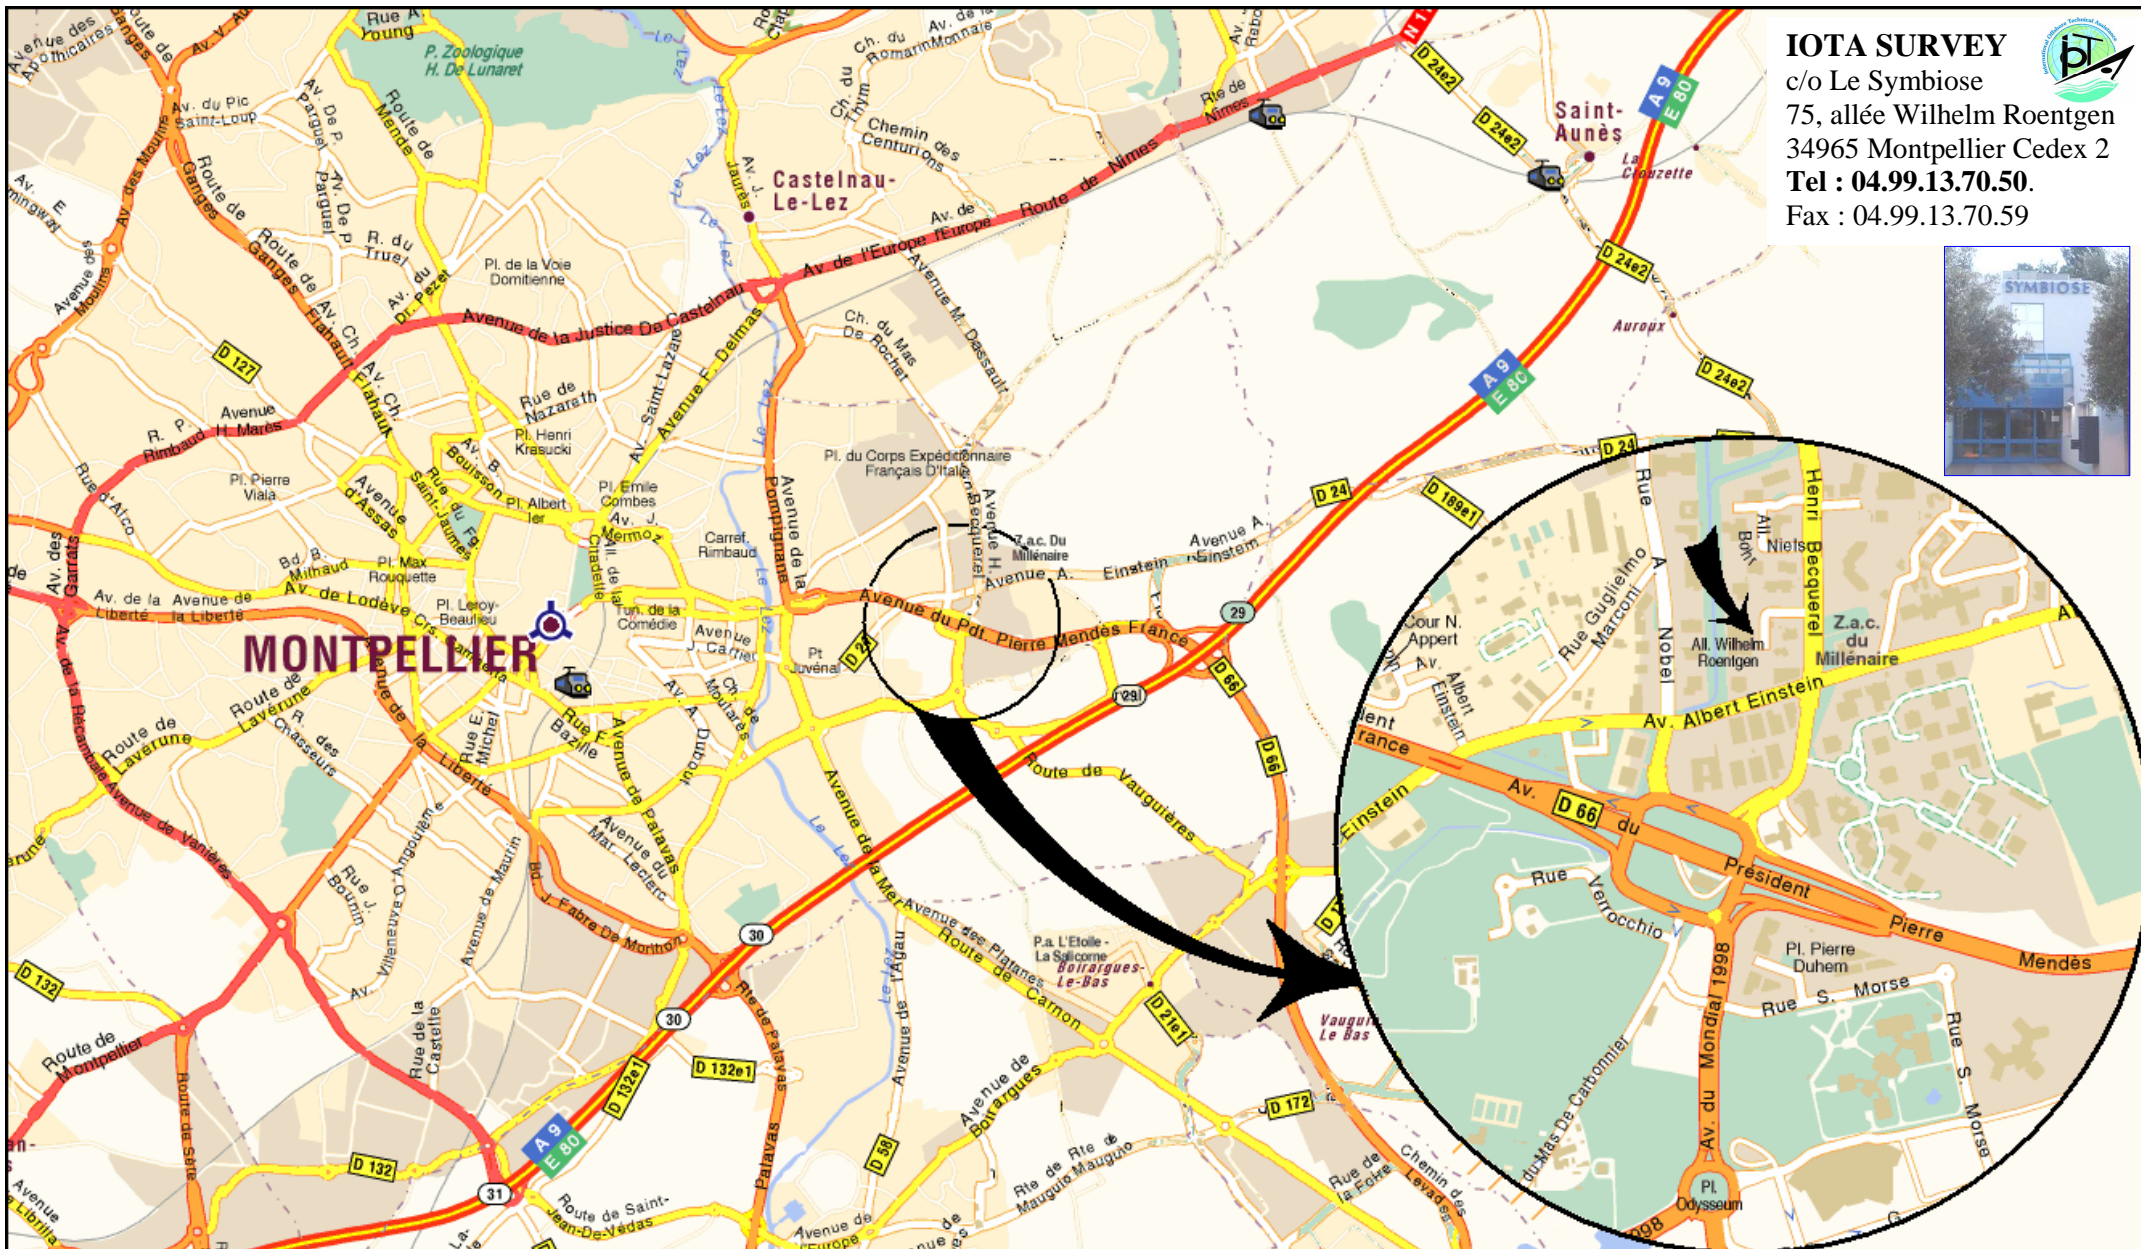

## IOTA SURVEY

c/o Le Symbiose  
75, allée Wilhelm Roentgen  
34965 Montpellier Cedex 2  
Tel : 04.99.13.70.50.  
Fax : 04.99.13.70.59

**Depuis Nîmes ou Béziers :** rejoindre l'A9 en direction de Montpellier, prendre la sortie « Montpellier Est » n° 29, puis la direction « Centre ville Montpellier » sur la D66 (avenue du Président Pierre Mendès). **Depuis l'aéroport :** Prendre la direction du centre ville de Montpellier par la D66.

Prendre ensuite à droite la sortie « Millénaire / Odysseum ». Au rond-point Evariste Galois, suivre les panneaux « Le Millénaire, Parc Club du Millénaire », laisser l'hôtel Campanile sur la droite. Au croisement avec l'avenue A. Einstein (feux tricolores), continuer tout droit sur avenue Henri Becquerel jusqu'au 1er rond point dit de "Dell" (rond point Benjamin Franklin). Faire le tour complet du rond point pour revenir dans l'avenue H. Becquerel. Après le feu tricolore, tourner à droite dans l'allée Wilhelm Roentgen, 3e et dernière allée avant le croisement avec l'avenue A. Einstein. Les bureaux IOTA SURVEY sont situés au RDC de l'immeuble « Symbiose », en face de DHL.